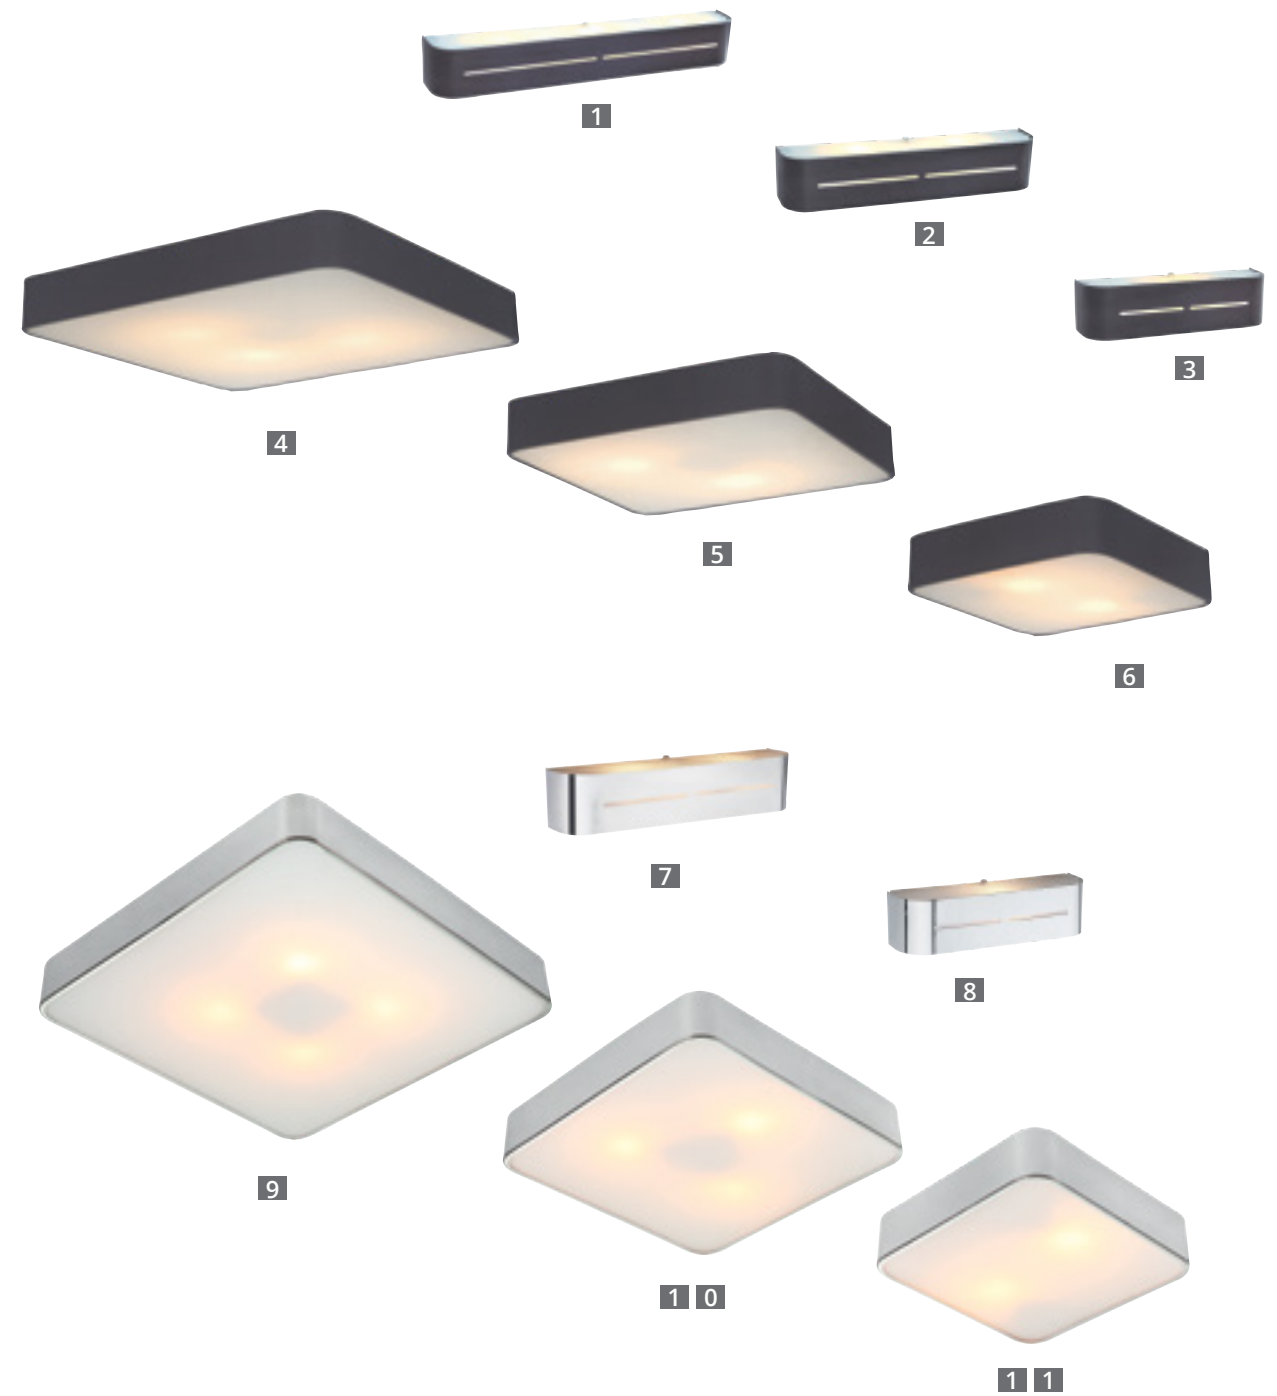

COSMOPOLITAN

No	Article	↑	↔	↗	∪	⊗	Light Source |	Description
1	A7210AP-2WH	8	40	8	-	-	2x40W | E14	
2	A7210AP-1WH	8	30	8	-	-	40W | E14	
3	A7210PL-4WH	8	50	50	-	-	4x60W | E27	
4	A7210PL-3WH	8	40	40	-	-	3x60W | E27	
5	A7210PL-2WH	8	30	30	-	-	2x60W | E27