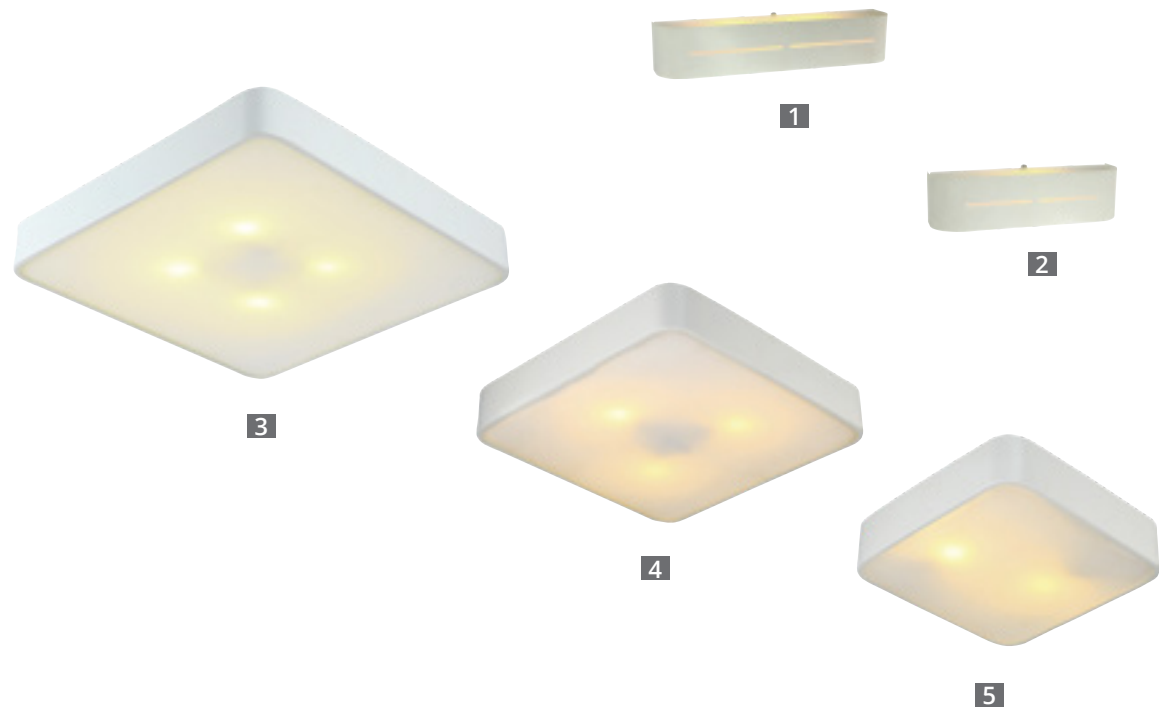

COSMOPOLITAN

No	Article	↑	↔	↗	∪	⊗	Light Source |	Description
1	A7210AP-2WH	8	40	8	-	-	2x40W | E14	
2	A7210AP-1WH	8	30	8	-	-	40W | E14	
3	A7210PL-4WH	8	50	50	-	-	4x60W | E27	
4	A7210PL-3WH	8	40	40	-	-	3x60W | E27	
5	A7210PL-2WH	8	30	30	-	-	2x60W | E27	

No	Article	↑	↔	↗	∪	⊗	Light Source |	Description
1	A7210AP-3BK	8	55	8	-	-	3x40W | E14	
2	A7210AP-2BK	8	40	8	-	-	2x40W | E14	
3	A7210AP-1BK	8	30	8	-	-	40W | E14	
4	A7210PL-4BK	8	50	50	-	-	4x60W | E27	
5	A7210PL-3BK	8	40	40	-	-	3x60W | E27	
6	A7210PL-2BK	8	30	30	-	-	2x60W | E27	
7	A7210AP-2CC	8	40	8	-	-	2x40W | E14	
8	A7210AP-1CC	8	30	8	-	-	40W | E14	
9	A7210PL-4CC	8	50	50	-	-	4x60W | E27	
10	A7210PL-3CC	8	40	40	-	-	3x60W | E27	
11	A7210PL-2CC	8	30	30	-	-	2x60W | E27